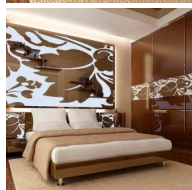

Dormitor stil Art Deco

Dormitor Art Deco

Rating: Not Rated Yet

Pret:

[Da o intrebare pentru acest produs](#)

Producator: [DORMITOARE MD](#)

Descriere

Add to My Wishlist

Added by members: 0

Dormitor in stil Art Deco Atmosfera indeosebi a dormitorului în stil Art Deco este unul elegant și bogat în design, folosind elemente de cristal și metale prețioase. Acestui stil este caracteristic total lipsa minimalismului, prin urmare dormitorul fiind completat de o mulțime de suveniruri și