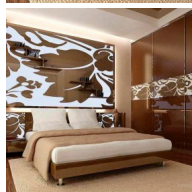

Dormitor stil Art Deco

Dormitor Art Deco

Rating: Not Rated Yet

Pret:

[Da o intrebare pentru acest produs](#)

Producator: [DORMITOARE MD](#)

Descriere

Add to My Wishlist

Added by members: 0

Dormitor in stil Art Deco Atmosfera indeosebi a dormitorului în stil Art Deco este unul elegant și bogat în design, folosind elemente de cristal și metale prețioase. Acestui stil este caracteristic total lipsa minimalismului, prin urmare dormitorul fiind completat de o mulțime de suveniruri și