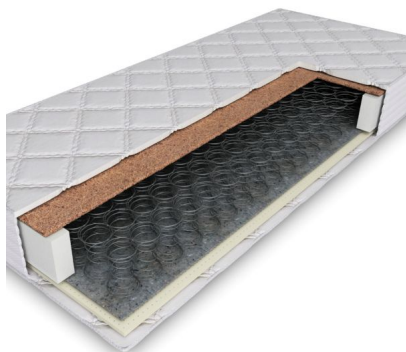

Saltele clasice tip Bonell

Saltea tip Bonnell

Rating: Not Rated Yet

Pret:

1,950Lei

1,950Lei

[Da o intrebare pentru acest produs](#)

Producator: [DORMITOARE MD](#)

Descriere

Add to My Wishlist

Added by members: 0

Saltele clasice de tip Bonnell, cu arcuri din miez de o?el. Pe laterale sunt puse fi?ii de spuma poliuretanic?, pot fi atit cu sistem clasic cît ?i cu sistem var?-iarn?. Dimensiuni standard si nestandard la comanda. Arcuri legate în bloc, Izolare fibr? textil?, Margine anti-l?sare, Plac?

poliuretan 4cm, Strat vat? 200 gr/mp, Sistem var?-iarn?, Hus? Detasabila JACARD.