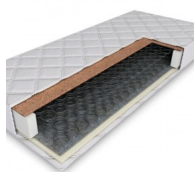

Saltele clasice tip Bonell

Saltea tip Bonnell

Rating: Not Rated Yet

Pret:

1,950Lei

1,950Lei

[Da o intrebare pentru acest produs](#)

Producator: [DORMITOARE MD](#)

Descriere

Add to My Wishlist

Added by members: 0

Saltele clasice de tip Bonnell, cu arcuri din miez de o?el. Pe laterale sunt puse fi?ii de spuma poliuretanic?, pot fi atit cu sistem clasic cît ?i cu sistem var?-iarn?. Dimensiuni standard si nestandard la comanda. Arcuri legate în bloc, Izolare fibr? textil?, Margine anti-l?sare, Plac?

poliuretan 4cm, Strat vat? 200 gr/mp, Sistem var?-iarn?, Hus? Detasabila JACARD.