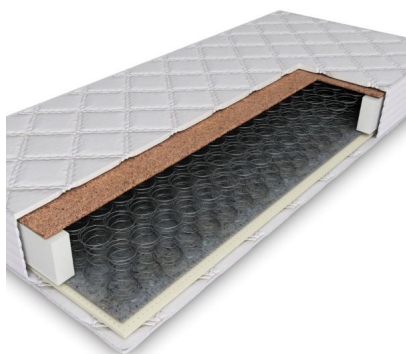

Saltele clasice tip Bonell

Saltea tip Bonnell

Rating: Not Rated Yet

Pret:

1,950Lei

1,950Lei

[Da o intrebare pentru acest produs](#)

Producator: [DORMITOARE MD](#)

Descriere

Add to My Wishlist

Added by members: 0

Saltele clasice de tip Bonnell, cu arcuri din miez de o?el. Pe laterale sunt puse fi?ii de spuma poliuretanic?, pot fi atit cu sistem clasic cît ?i cu sistem var?-iarn?. Dimensiuni standard si nestandard la comanda. Arcuri legate în bloc, Izolare fibr? textil?, Margine anti-l?sare, Plac?

Saltele cu blocuri de arcuri

poliuretan 4cm, Strat vat? 200 gr/mp, Sistem var?-iarn?, Hus? Detasabila JACARD.